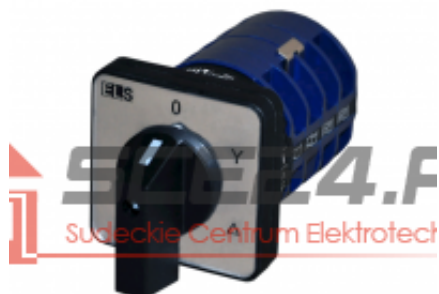

Link do produktu: <https://sce24.pl/lacznik-krzywkowy-0-y-d-25a-3f-tablicowy-p-566.html>

Łącznik krzywkowy 0-Y-D 25A 3F tablicowy

Cena brutto	53,99 zł
Cena netto	43,89 zł
Dostępność	Dostępny
Czas wysyłki	24 godziny
Numer katalogowy	LKA16011PT
Producent	XBS

Opis produktu

ŁĄCZNIK 0-Y-D 25A 3F tablicowy

PRĄD ZNAMIONOWY: 25A

FUNKCJA: 0-Y-D sterowanie silnikami

ZNAMIONOWA MOC ŁĄCZENIOWA: 11kW (440V)

AC-23A: Ui 660V

ILOŚĆ STYKÓW: 3P

TYP: tablicowy

WYMIARY: 48x48mm

STOPIEŃ OCHRONY: IP65